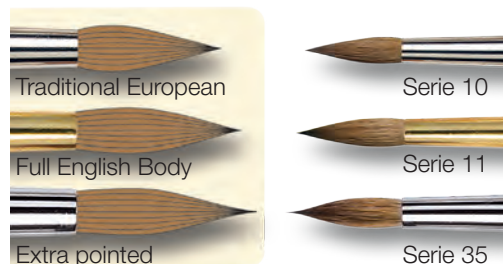

Serie / Series	Pinselart / Brush	Größen / Sizes
10	Rund / Round	No. 10/0 - 50
11	Rund / Round	No. 5/0 - 24
17	Rund / Round	No. 9, 12
19	Rund / Round	No. 10/0 - 12
35	Rund / Round	No. 3/0 - 24
1203	Schlepper / Rigger	No. 10/0 - 20
1301	Flach / Flat	No. 2 - 20
1535TP	Taschenpinsel / Pocket brush	No. 3, 5 + 7
5382-1535	Reisepinsetui / Travel Brush case	-

Form/shape

Série / Serie	Pinceau / Pennello	taille / numero
10	Rond / Tondo	No. 10/0 - 50
11	Rond / Tondo	No. 5/0 - 24
17	Rond / Tondo	No. 9, 12
19	Rond / Tondo	No. 10/0 - 12
35	Rond / Tondo	No. 3/0 - 24
1203	Traînard / Filettare	No. 10/0 - 20
1301	Plat / Piatto	No. 2 - 20
1535TP	Poche / Tascabile	No. 3, 5 + 7
5382-1535	Etui cadeaux / Custodia regalo	-

Die hochwertige Linie für Aquarellmalerei — seit 1952 die **da Vinci** Top-Qualität

- Gefertigt von ausgewählten sibirischen Tobolsky-Kolinsky Rotmarderhaaren
- Besonders fein ausgeformte Spitze und hohe Elastizität bzw. besonders präzise Malkante
- Von erfahrenen, über Jahre ausgebildeten Pinselmacher/-innen Stück für Stück per Hand hergestellt
- Jeder Pinsel ist einzeln von Pinselmachemeister/-innen getestet
- Ideal auch für detailliertes Arbeiten bei Restaurierungen, der Miniatur- und Zinnfigurenmalerei

da Vinci MAESTRO

This high-quality line for water colour painting has been our TOP QUALITY **da Vinci** line since 1952

- Made from Siberian Tobolsky-Kolinsky red sable hair from selected male winter tails
- Extraordinary fine tip, high elasticity or a precise straight edge
- Made by hand, piece per piece by our skilled brushmakers
- Each brush is tested individually by our master brushmaker
- Ideal for detail work, for restoration, miniature and figure painting