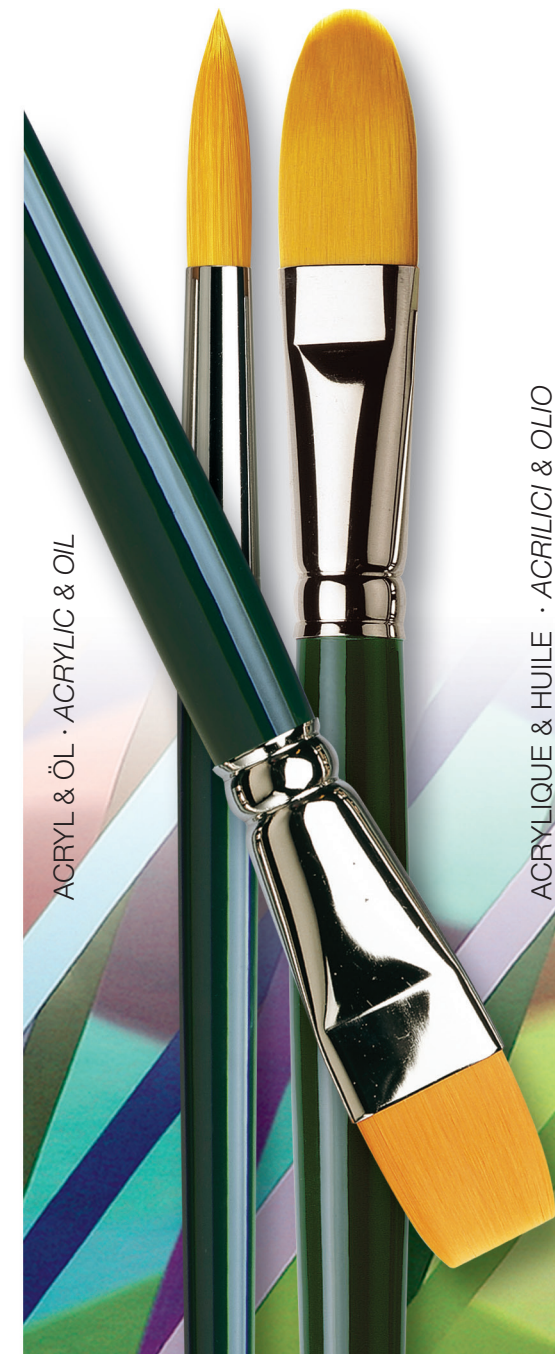

da Vinci NOVA
Les brosses pour l'huile NOVA sont d'une
élasticité extraordinaire

- Les fibres synthétiques de diamètres différents assurent une excellente capacité d'absorption de la couleur et permettent des traits propres et uniformes
- De première qualité, les fibres nerveuses maintiennent leur forme initiale même après un usage fréquent. Facile à nettoyer
- Assemblés avec expérience de sorte que chaque pinceau permet un trait précis
- Virole argentée sans soudure, inoxydable et d'une grande longévité
- Ne perd pas ses poils

da Vinci NOVA
I pennelli NOVA possiedono un'elasticità
straordinaria

- Le fibre sintetiche provate di una mistura di diametri differenti garantiscono la capacità alta di assorbimento del colore – per un tratto preciso ed uniforme
- Fibre elastiche di prima qualità che mantengono la loro forma anche se usato a lungo. Facile da pulire
- Sagomati in modo esperto – ogni forma e misura garantiscono un tratto preciso
- Ghiera argentata senza saldatura, inossidabile e durevole
- Non perde pelo

da Vinci
MADE IN GERMANY

NOVA

ACRYL & ÖL · ACRYLIC & OIL

ACRYLIQUE & HUILE · ACRILICI & OLIO

da Vinci
Künstlerpinselfabrik DEFET GmbH
Tillystraße 39–41
90431 Nürnberg · Deutschland
Tel: +49911 96128 0
Fax: +49911 96128 40
E-Mail: info@davinci-defet.com
www.davinci-defet.com

Filmclips, die Sie über den
QR-Code gerne abrufen können.
Film clips, please check them out
using the QR-Code.

Vidéos que vous
pouvez regarder avec le code QR.
Video che sono possibili da vedere
sul codice QR.