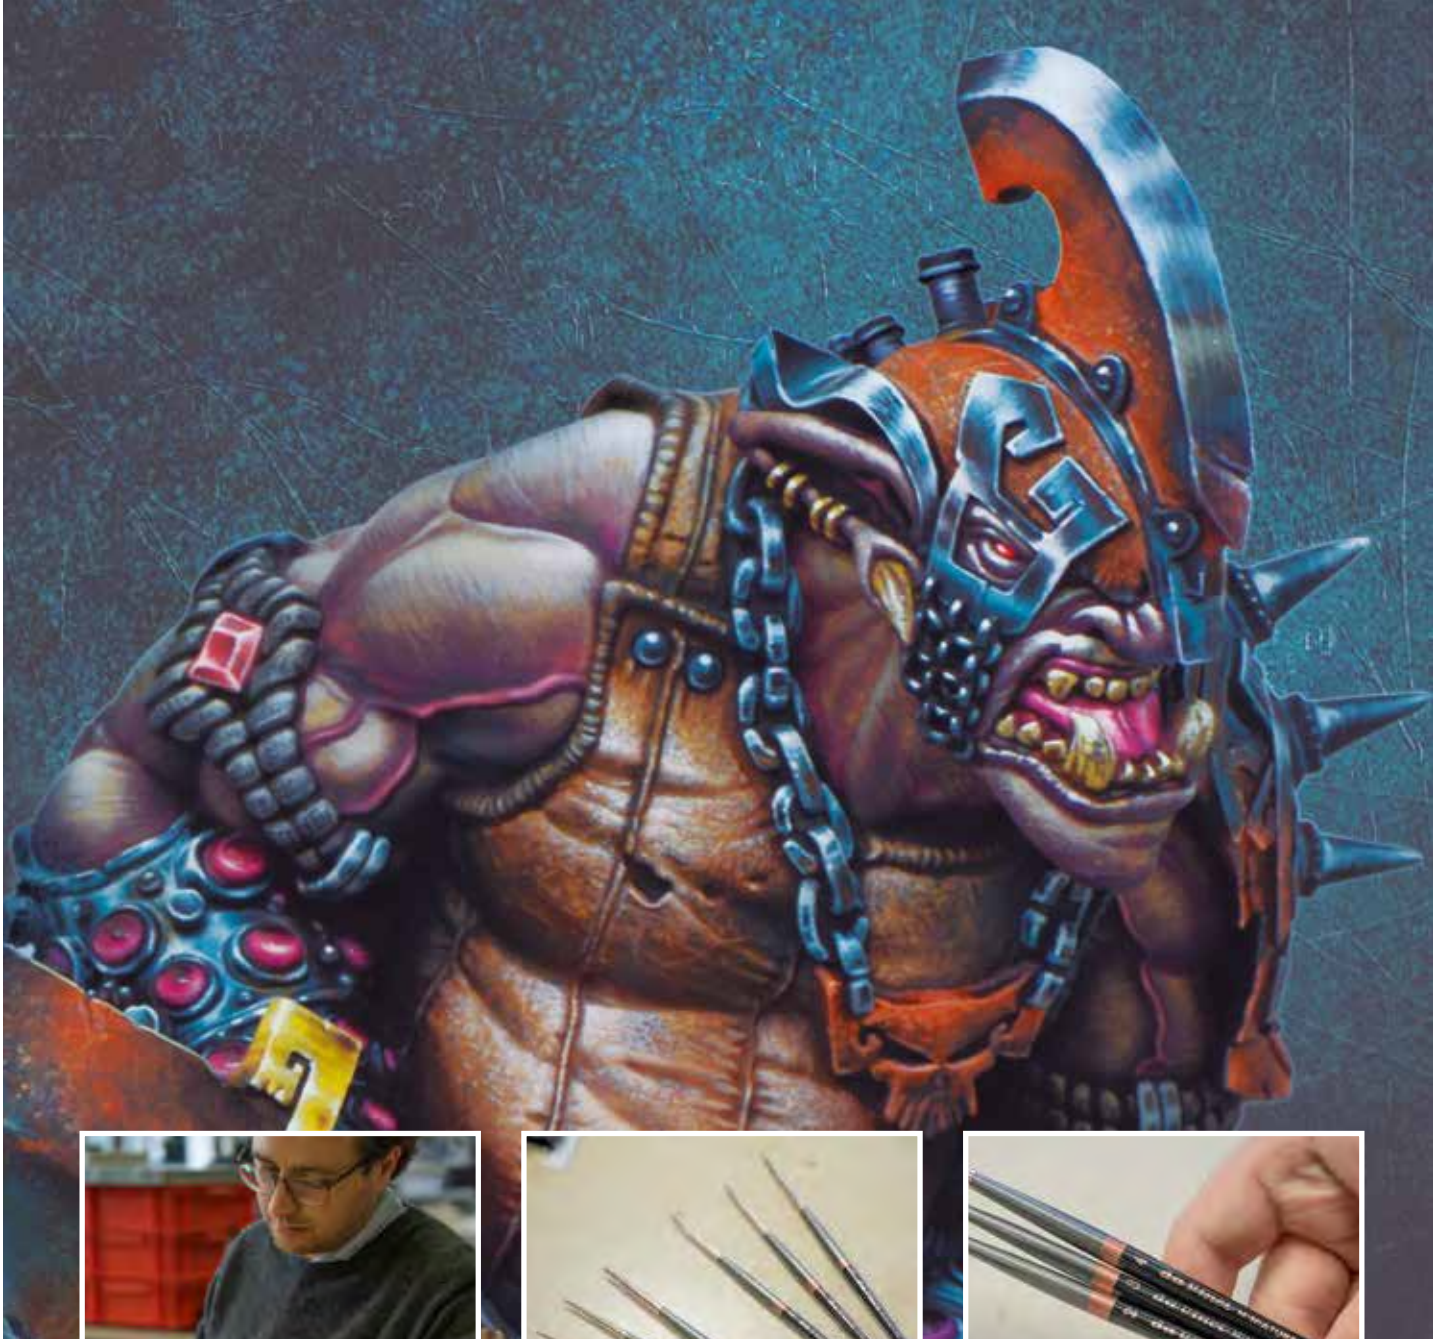

da Vinci
MADE IN GERMANY

MINIATURE MAESTRO SERIE 70 & 76

Fabriqué à la main et
soigneusement testé
*Modellati a mano con cura
e legati con filo*

Deux variantes différentes,
chacune en trois tailles
*Due diverse varianti,
ciascuna in tre misure*

Manches esagonaux
tricolores polis
*Manici esagonali
tricolore lucidi*

da Vinci

La peinture miniature a gagné en popularité, surtout ces dernières années.

De nombreux utilisateurs recherchent, au-delà des lignes synthétiques, les pinceaux en martre rouge Kolinsky de haute qualité, extra-élastiques et à une haute rétention capillaire, afin de pouvoir colorer parfaitement tous les détails.