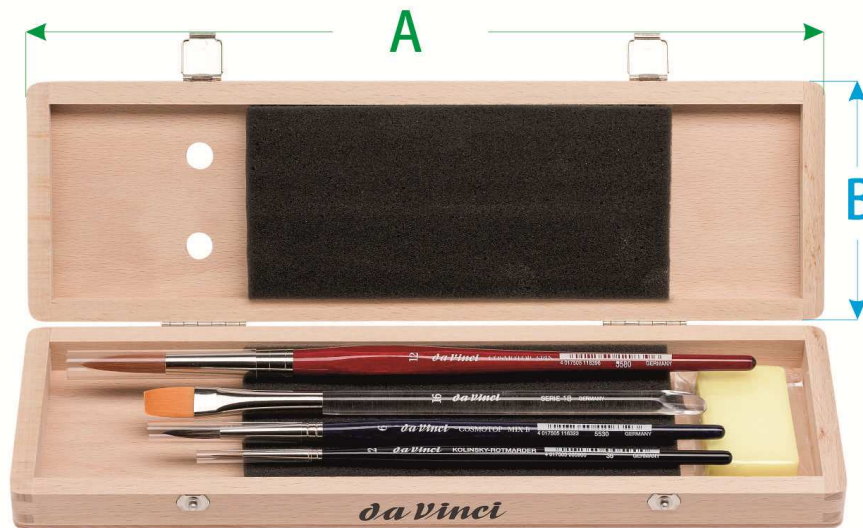

	<b>5260</b>
<b>A</b>	285
<b>B</b>	86
<b>C</b>	260,0
<b>D</b>	30

Ausführung naturlackiert  
bestückt mit je 1 Pinsel  
der Serien 18 No. 16; 36 No. 2; 5530 No. 6;  
5580 No. 12 sowie 1 Stück Kernseife

naturally lacquered  
filled with one piece each  
series 18 No. 16; 36 No. 2; 5530 No. 6;  
5580 No. 12, one vegetable soap

boite vernis nature  
remplie avec une pièce de chaque: séries: 18  
taille 16; 36 taille 2; 5530 taille 6; 5580 taille 12;  
ainsi qu'un savon végétal

colore naturale  
riempita con un pezzo cad.  
Serie 18 n. 16; 36 n. 2; 5530 n. 6;  
5580 n. 12 un pezzo cad. di sapone vegetale