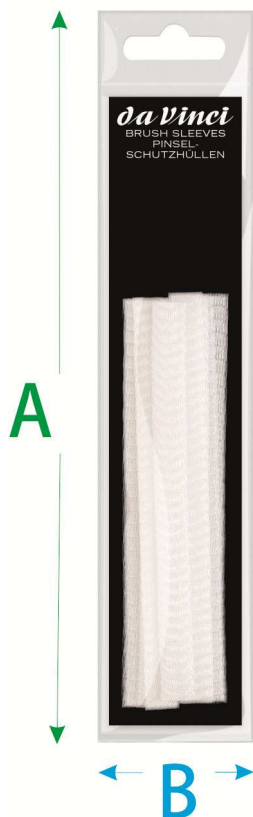

	<b>4880</b>
<b>A</b>	217
<b>B</b>	47
<b>C</b>	17

Pinselschuzhüllen  
6 x Größe S  
6 x Größe M

Brush sleeves  
6 x size S  
6 x size M

Filet de protection pour pinceaux  
6 x taille S  
6 x taille M

Protettori per pennelli  
6 x misura S  
6 x misura M

Legende:

A = Länge des Sets in mm  
B = Breite des Sets in mm  
C = Gesamtgewicht des Sets in Gramm

Die Maßangaben entsprechen den Durchschnittswerten

Measurements:

A = Length of the set in mm  
B = Width of the set in mm  
C = Total weight of the set in gramme

The measurements are of average value

Mesures:

A = Longueur du set mm  
B = Largeur du set en mm  
C = Poids total du set en gramme

Les mesures correspondent aux valeurs moyennes

Leggenda:

A = Lunghezza del set in mm  
B = Larghezza del set in mm  
C = Peso totale del set in grammo